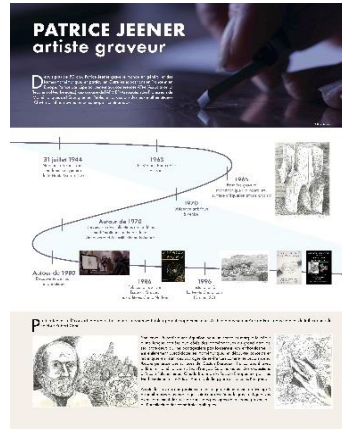

Chemin de fer - Exposition *Patrice Jeener : Le graveur de mathématiques*

1

Matériel : Forex
 Taille : 1200 x 840 (A0)
 Ajouts : 2 accroches

2

Matériel : Forex
 Taille : 1200 x 840 (A0)
 Ajouts : 2 accroches

3

Matériel : Forex
 Taille : 1200 x 840 (A0)
 Ajouts : 2 accroches

4

Matériel : Forex
 Taille : 1200 x 840 (A0)
 Ajouts : 2 accroches

5

Matériel : Forex
 Taille : 1200 x 840 (A0)
 Ajouts : 2 accroches

6

Matériel : Forex
 Taille : 1200 x 840 (A0)
 Ajouts : 2 accroches