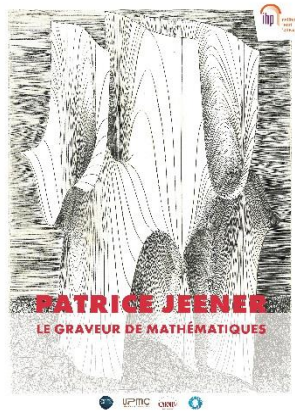

Chemin de fer - Exposition *Patrice Jeener : Le graveur de mathématiques*

1

Matériel : Forex
 Taille : 1200 x 840 (A0)
 Ajouts : 2 accroches

2

Matériel : Forex
 Taille : 1200 x 840 (A0)
 Ajouts : 2 accroches

3

Matériel : Forex
 Taille : 1200 x 840 (A0)
 Ajouts : 2 accroches

4

Matériel : Forex
 Taille : 1200 x 840 (A0)
 Ajouts : 2 accroches

5

Matériel : Forex
 Taille : 1200 x 840 (A0)
 Ajouts : 2 accroches

6

Matériel : Forex
 Taille : 1200 x 840 (A0)
 Ajouts : 2 accroches