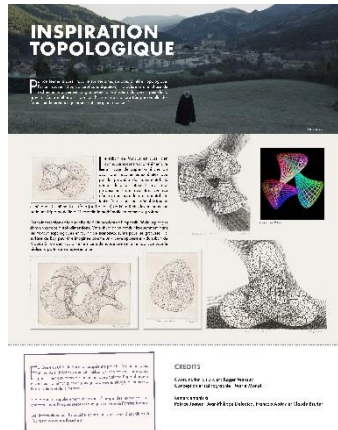

Chemin de fer - Exposition *Patrice Jeener : Le graveur de mathématiques*

1

Matériel : Forex
 Taille : 1200 x 840 (A0)
 Ajouts : 2 accroches

2

Matériel : Forex
 Taille : 1200 x 840 (A0)
 Ajouts : 2 accroches

3

Matériel : Forex
 Taille : 1200 x 840 (A0)
 Ajouts : 2 accroches

4

Matériel : Forex
 Taille : 1200 x 840 (A0)
 Ajouts : 2 accroches

5

Matériel : Forex
 Taille : 1200 x 840 (A0)
 Ajouts : 2 accroches

6

Matériel : Forex
 Taille : 1200 x 840 (A0)
 Ajouts : 2 accroches